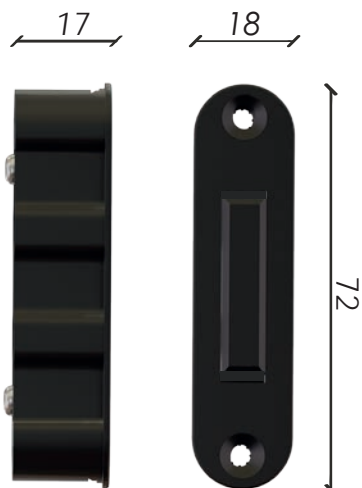

ДЛЯ ОТКРЫТИЯ  
ДОСТАТОЧНО  
НАЖАТЬ ИЛИ  
ТЯНУТЬ...

**...SCEGLI TU  
IN CHE MODO  
FARLO**

...ТВОЙ ВЫБОР  
КАК ЭТО ДЕЛАТЬ

Progettata in due versioni,  
per legno e alluminio, con  
**DESIGN COMPATTO E MINIMALE.**  
Concepita per essere installata  
su più tipologie di ante.

Разработан в двух вариантах: для  
дерева и алюминия.  
КОМПАКТНЫЙ И  
МИНИМАЛЬНЫЙ ДИЗАЙН.  
Предназначен для установки  
на различные панели.

LEGNO  
Дерево

ALLUMINIO  
Алюминий

Bianco  
Белый

Grigio  
Серый