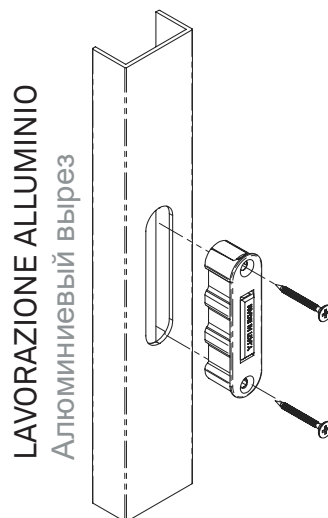

ДЛЯ ОТКРЫТИЯ  
ДОСТАТОЧНО  
НАЖАТЬ ИЛИ  
ТЯНУТЬ...

**...SCEGLI TU  
IN CHE MODO  
FARLO**

...ТВОЙ ВЫБОР  
КАК ЭТО ДЕЛАТЬ

Progettata in due versioni,  
per legno e alluminio, con  
**DESIGN COMPATTO E MINIMALE.**  
Concepita per essere installata  
su più tipologie di ante.

Разработан в двух вариантах: для  
дерева и алюминия.  
КОМПАКТНЫЙ И  
МИНИМАЛЬНЫЙ ДИЗАЙН.  
Предназначен для установки  
на различные панели.

LEGNO  
Дерево

ALLUMINIO  
Алюминий

Bianco  
Белый

Grigio  
Серый