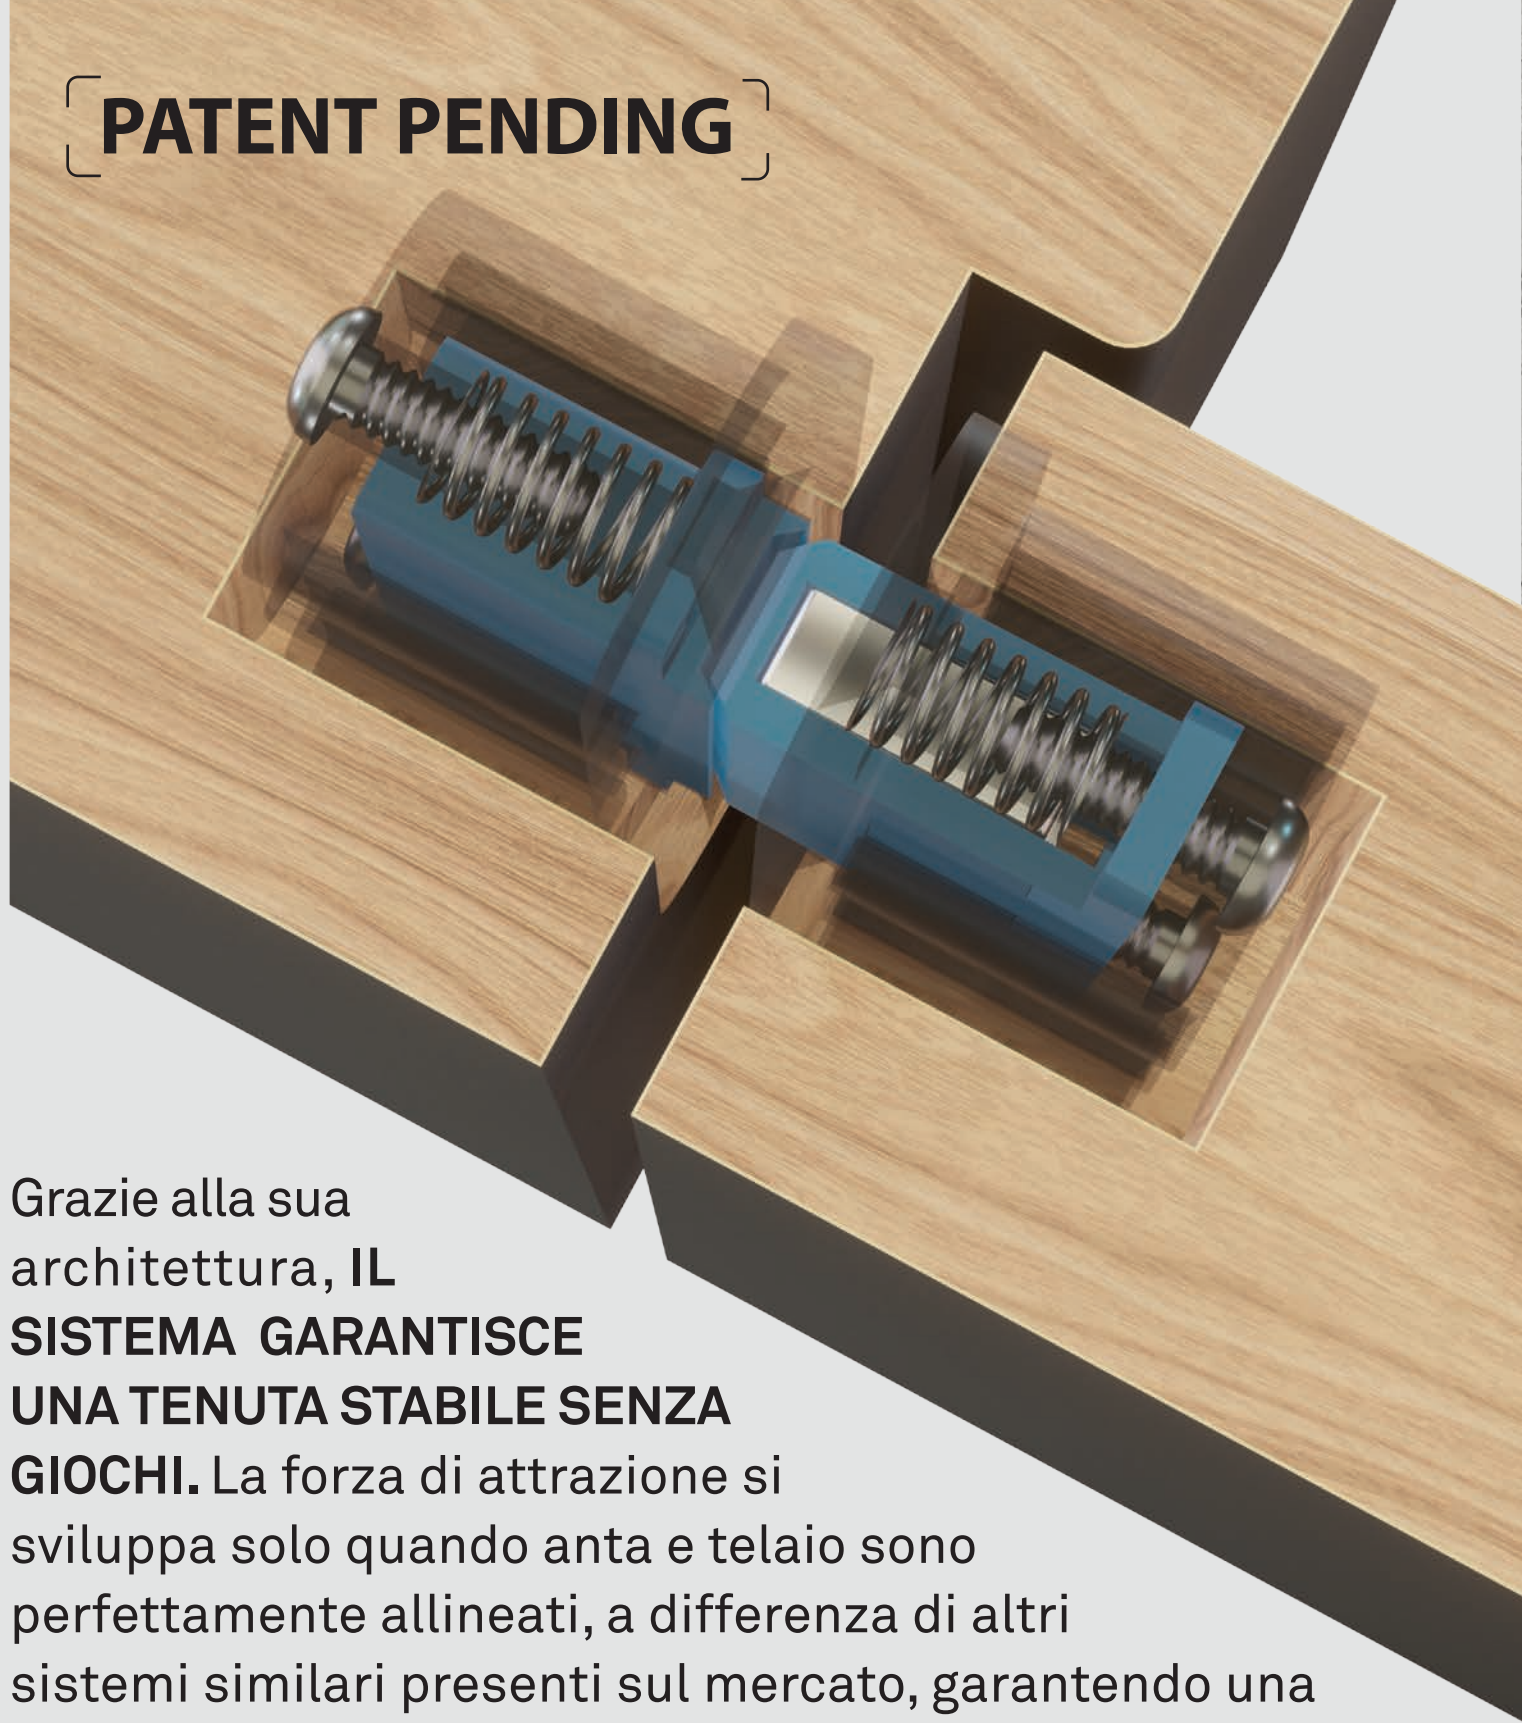

## **NUOVA CHIUSURA MAGNETICA**

НОВАЯ МАГНИТНАЯ  
СИСТЕМА  
ЗАКРЫВАНИЯ

*Fratelli Cattini*

MADE IN ITALY

[ **PATENT PENDING** ]

Grazie alla sua architettura, **IL SISTEMA GARANTISCE UNA TENUTA STABILE SENZA GIOCHI.** La forza di attrazione si sviluppa solo quando anta e telaio sono perfettamente allineati, a differenza di altri sistemi similari presenti sul mercato, garantendo una chiusura **ESTREMAMENTE SILENZIOSA**

СИСТЕМА ПРЕДНАЗНАЧЕНА ДЛЯ ГАРАНТИРОВАННОГО БЫСТРОГО ЗАКРЫВАНИЯ без механизмов. Магниты начинают притягиваться только тогда, когда дверь и рама полностью выровнены друг с другом.  
СИСТЕМА БЕСШУМНАЯ

**PER  
APRIRE  
BASTA  
SPINGERE  
O TIRARE...**