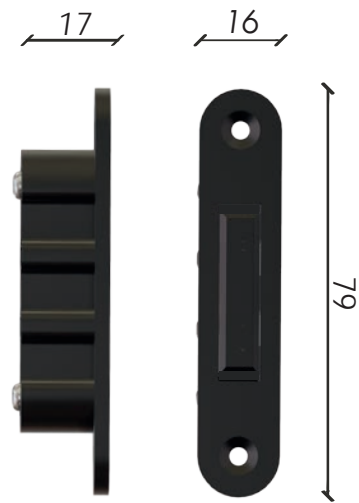

ДЛЯ ОТКРЫТИЯ  
ДОСТАТОЧНО  
НАЖАТЬ ИЛИ  
ТЯНУТЬ...

**...SCEGLI TU  
IN CHE MODO  
FARLO**

...ТВОЙ ВЫБОР  
КАК ЭТО ДЕЛАТЬ

Progettata in due versioni,  
per legno e alluminio, con  
**DESIGN COMPATTO E MINIMALE.**  
Concepita per essere installata  
su più tipologie di ante.

Разработан в двух вариантах: для  
дерева и алюминия.  
КОМПАКТНЫЙ И  
МИНИМАЛЬНЫЙ ДИЗАЙН.  
Предназначен для установки  
на различные панели.

LEGNO  
Дерево

ALLUMINIO  
Алюминий

Bianco  
Белый

Grigio  
Серый