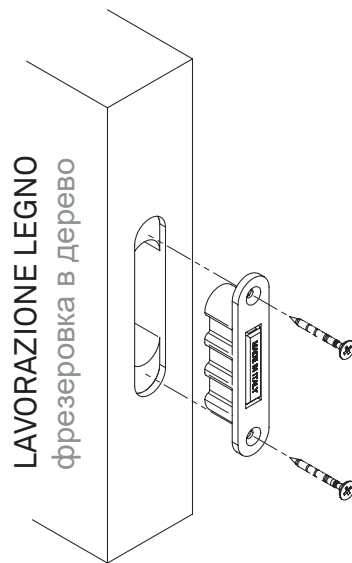

## **NUOVA CHIUSURA MAGNETICA**

НОВАЯ МАГНИТНАЯ  
СИСТЕМА  
ЗАКРЫВАНИЯ

*Fratelli Cattini*

MADE IN ITALY

[ **PATENT PENDING** ]

Grazie alla sua architettura, **IL SISTEMA GARANTISCE UNA TENUTA STABILE SENZA GIOCHI.** La forza di attrazione si sviluppa solo quando anta e telaio sono perfettamente allineati, a differenza di altri sistemi similari presenti sul mercato, garantendo una chiusura **ESTREMAMENTE SILENZIOSA**

ДЛЯ ОТКРЫТИЯ  
ДОСТАТОЧНО  
НАЖАТЬ ИЛИ  
ТЯНУТЬ...

**...SCEGLI TU  
IN CHE MODO  
FARLO**

...ТВОЙ ВЫБОР  
КАК ЭТО ДЕЛАТЬ

Progettata in due versioni,  
per legno e alluminio, con  
**DESIGN COMPATTO E MINIMALE.**  
Concepita per essere installata  
su più tipologie di ante.

Разработан в двух вариантах: для  
дерева и алюминия.  
КОМПАКТНЫЙ И  
МИНИМАЛЬНЫЙ ДИЗАЙН.  
Предназначен для установки  
на различные панели.

LEGNO  
Дерево

ALLUMINIO  
Алюминий

Bianco  
Белый

Grigio  
Серый